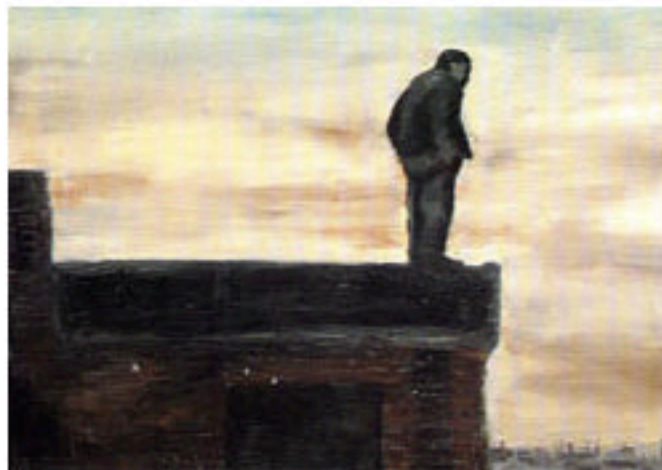

Öppet:
tisdag 12 - 17
onsdag - torsdag 12 - 18
fredag - söndag 12 - 16

Telefon / Fax:
08 - 200 038

E-post:
Marjatta@gallericupido.se

Bertram Schmiterlöv

4 - 22 januari 2003

Bertram Schmiterlöws måleri präglas av en innerlig känsla för människans villkor tolkad med osentimental realism. Dessa märgfulla människoskildringar kontrasterar till stads- och naturmotiven som öde och spöklika, nästan vibrerar av det liv som stunden innan fyllt dem med. Hans konst innefattar olja, akvarell, grafik och skulptur. Bland flera utmärkelser blev han 2001 tilldelad den argentinska Orden del Libertador San Martín för sin "...betydande insats att med sin konst göra Argentina känt i Sverige." Han är bl a representerad på Nationalmuseum, Kungliga Slottets samlingar, Gripsholms Porträttsamling och Manilasamlingarna.

I november 2000 ställdes delar av hans mycket omfattande livsverk ut i en rosad separatutställning på Waldemarsudde. Hans ovanliga konstnärskap och liv skildrades nyligen i Sveriges Television genom Tom Alandhs dokumentär "Två bröder- två världar".